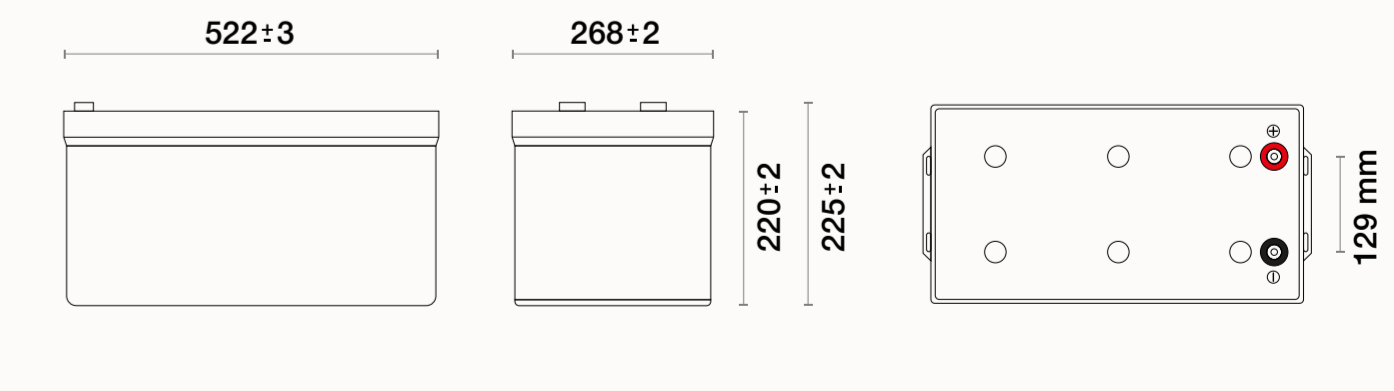

GC Cube AGM IP54 12V 250Ah