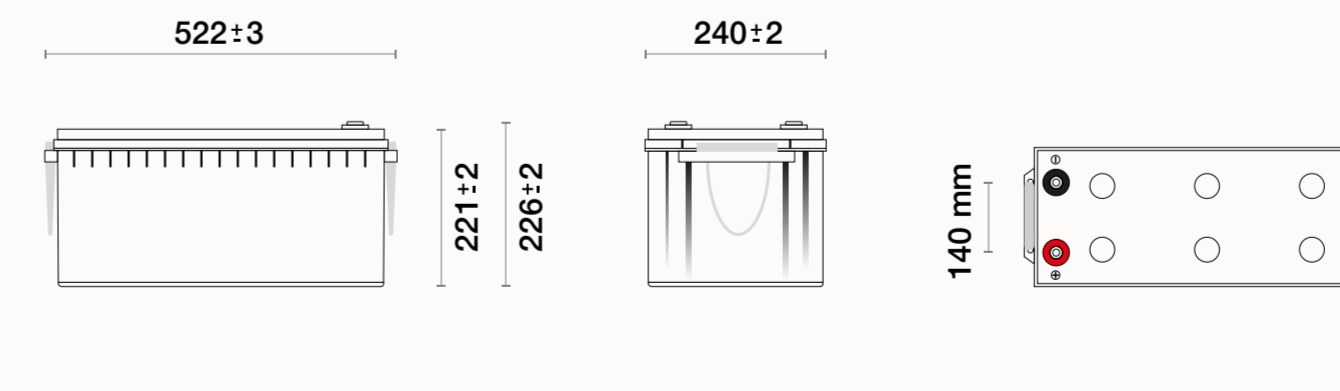

GC Cube AGM IP54 12V 200Ah