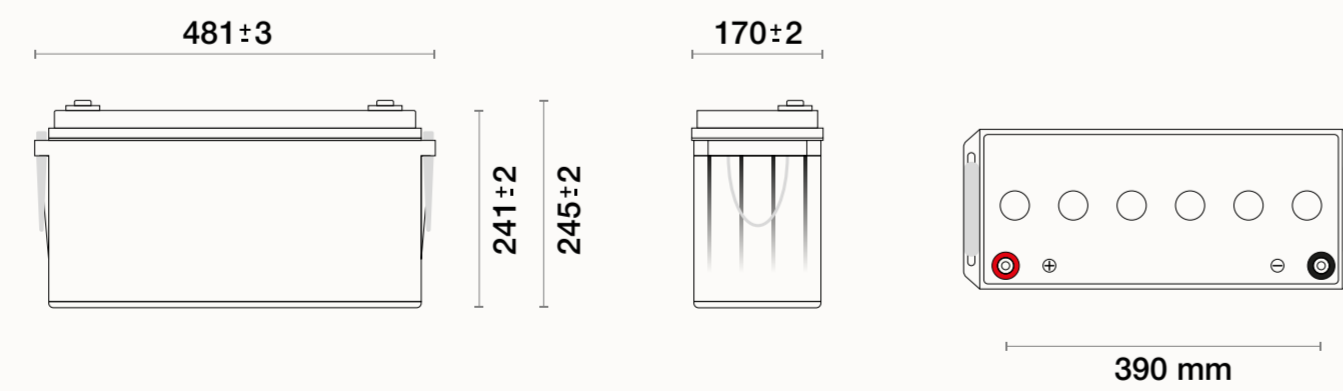

GC Cube AGM IP54 12V 150Ah