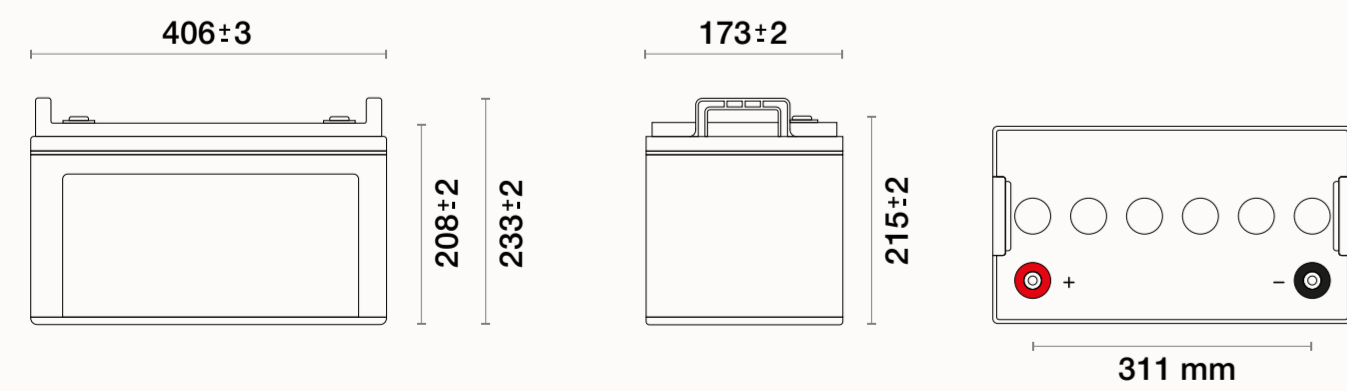

Grencell Big Cube 12V AGM IP54

Trwałe i szczelne akumulatory AGM

10 lat żywotności
w użytku buforowym

Wytrzymała i szczelna obudowa
potwierdzona certyfikatem IP54

Wysoki prąd rozładowania

Specyfikacja

Nazwa modelu	GC Cube AGM IP54 12V 120Ah	GC Cube AGM IP54 12V 150Ah	GC Cube AGM IP54 12V 200Ah	GC Cube AGM IP54 12V 250Ah
SKU	AGM12V120AH-J	AGM12V150AH-J	AGM12V200AH-J	AGM12V250AH-J
EAN	5904326376298	5904326376304	5904326376311	5904326376403
Napięcie nominalne	12 V	12 V	12 V	12 V
Pojemność nominalna (25°C) ; rozładowanie 20 godzin	120,00 Ah	150,00 Ah	200,00 Ah	250,00 Ah
Pojemność nominalna (25°C) ; rozładowanie 10 godzin	105,80 Ah	128,60 Ah	178,50 Ah	221,00 Ah
Pojemność nominalna (25°C) ; rozładowanie 3 godzin	95,10 Ah	117,60 Ah	158,70 Ah	198,00 Ah
Pojemność nominalna (25°C) ; rozładowanie 1 godzin	77,50 Ah	94,50 Ah	126,00 Ah	158,00 Ah
Szczytowe natężenie rozładowania (5s. max)	1 200,00 A	1 200,00 A	1 600,00 A	2 000,00 A
Prąd zwarcia	1 990,00 A	2 000,00 A	2 700,00 A	2 920,00 A
Maksymalne natężenie ładowania	36,00 A	45,00 A	60,00 A	75,00 A
Rezystancja wewnętrzna ; naładowanie 100% / 25°C	3,52 mΩ	3,60 mΩ	2,40 mΩ	2,47 mΩ
Pojemność dla temperatury 40°C ; rozładowanie 20 godzin	102%	102%	102%	102%
Pojemność dla temperatury 25°C ; rozładowanie 20 godzin	100%	100%	100%	100%
Pojemność dla temperatury 0°C ; rozładowanie 20 godzin	85%	85%	85%	85%
Pojemność dla temperatury -15°C ; rozładowanie 20 godzin	65%	65%	65%	65%
Faza ładowania "Float"	13,5-13,8 VDC	13,5-13,8 VDC	13,5-13,8 VDC	13,5-13,8 VDC
Faza ładowania "Equalization"	14,1-14,4 VDC	14,1-14,4 VDC	14,1-14,4 VDC	14,1-14,4 VDC
Napięcie ładowania do użytku cyklowego	14,4-15,0 VDC	14,4-15,0 VDC	14,4-15,0 VDC	14,4-15,0 VDC
Złącze DC	M8	M8	M8	M8
Klasa szczelności	IP54	IP54	IP54	IP54
Wysokość (bez terminali)	215 mm	241 mm	221 mm	220 mm
Wysokość całkowita	233 mm	245 mm	226 mm	225 mm
Szerokość	173 mm	170 mm	240 mm	268 mm
Głębokość	406 mm	418 mm	522 mm	522 mm
Waga	33 100 g	40 800 g	56 000 g	64 200 g