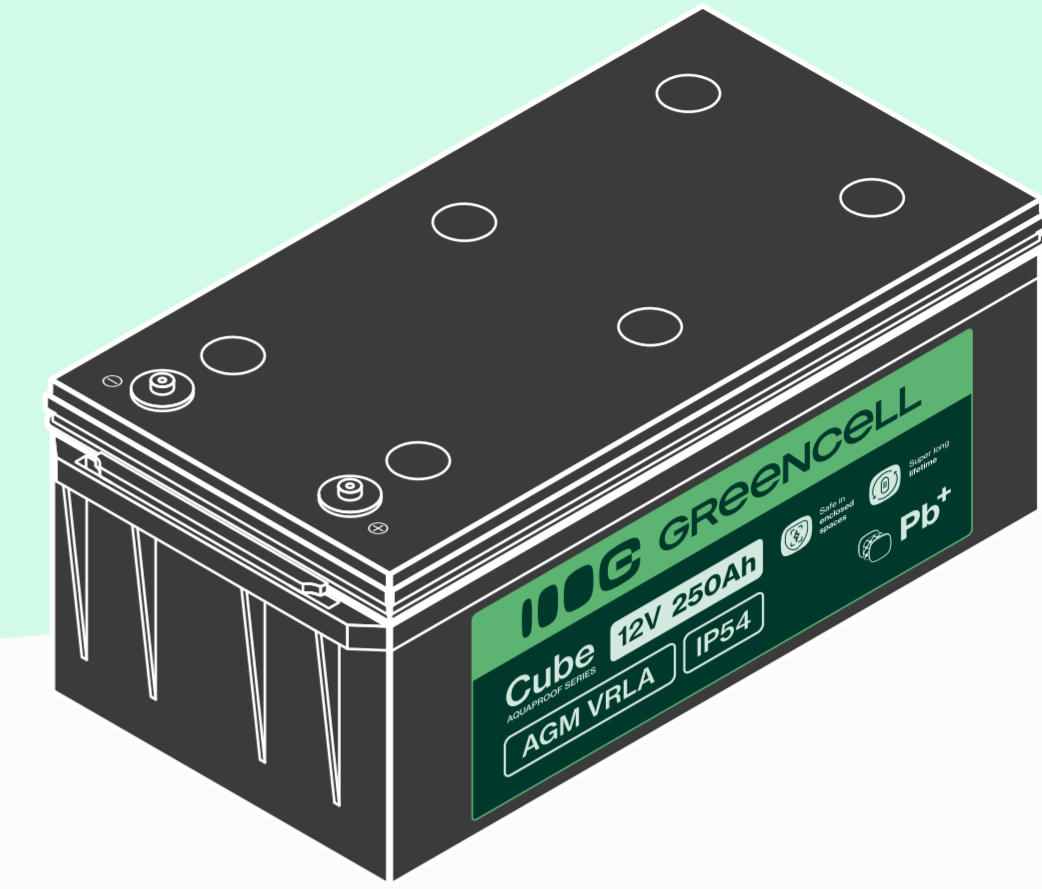

Grencell Big Cube 12V AGM IP54

Trwałe i szczelne akumulatory AGM

10 lat żywotności
w użytku buforowym

Wytrzymała i szczelna obudowa
potwierdzona certyfikatem IP54

Wysoki prąd rozładowania

Specyfikacja

Nazwa modelu	GC Cube AGM IP54 12V 120Ah	GC Cube AGM IP54 12V 150Ah	GC Cube AGM IP54 12V 200Ah	GC Cube AGM IP54 12V 250Ah
SKU	AGM12V120AH-J	AGM12V150AH-J	AGM12V200AH-J	AGM12V250AH-J
EAN	5904326376298	5904326376304	5904326376311	5904326376403
Napięcie nominalne	12 V	12 V	12 V	12 V
Pojemność nominalna (25°C) ; rozładowanie 20 godzin	120,00 Ah	150,00 Ah	200,00 Ah	250,00 Ah
Pojemność nominalna (25°C) ; rozładowanie 10 godzin	105,80 Ah	128,60 Ah	178,50 Ah	221,00 Ah
Pojemność nominalna (25°C) ; rozładowanie 3 godzin	95,10 Ah	117,60 Ah	158,70 Ah	198,00 Ah
Pojemność nominalna (25°C) ; rozładowanie 1 godzin	77,50 Ah	94,50 Ah	126,00 Ah	158,00 Ah
Szczytowe natężenie rozładowania (5s. max)	1 200,00 A	1 200,00 A	1 600,00 A	2 000,00 A
Prąd zwarcia	1 990,00 A	2 000,00 A	2 700,00 A	2 920,00 A
Maksymalne natężenie ładowania	36,00 A	45,00 A	60,00 A	75,00 A
Rezystancja wewnętrzna ; naładowanie 100% / 25°C	3,52 mΩ	3,60 mΩ	2,40 mΩ	2,47 mΩ
Pojemność dla temperatury 40°C ; rozładowanie 20 godzin	102%	102%	102%	102%
Pojemność dla temperatury 25°C ; rozładowanie 20 godzin	100%	100%	100%	100%
Pojemność dla temperatury 0°C ; rozładowanie 20 godzin	85%	85%	85%	85%
Pojemność dla temperatury -15°C ; rozładowanie 20 godzin	65%	65%	65%	65%
Faza ładowania "Float"	13,5-13,8 VDC	13,5-13,8 VDC	13,5-13,8 VDC	13,5-13,8 VDC
Faza ładowania "Equalization"	14,1-14,4 VDC	14,1-14,4 VDC	14,1-14,4 VDC	14,1-14,4 VDC
Napięcie ładowania do użytku cyklowego	14,4-15,0 VDC	14,4-15,0 VDC	14,4-15,0 VDC	14,4-15,0 VDC
Złącze DC	M8	M8	M8	M8
Klasa szczelności	IP54	IP54	IP54	IP54
Wysokość (bez terminali)	215 mm	241 mm	221 mm	220 mm
Wysokość całkowita	233 mm	245 mm	226 mm	225 mm
Szerokość	173 mm	170 mm	240 mm	268 mm
Głębokość	406 mm	418 mm	522 mm	522 mm
Waga	33 100 g	40 800 g	56 000 g	64 200 g