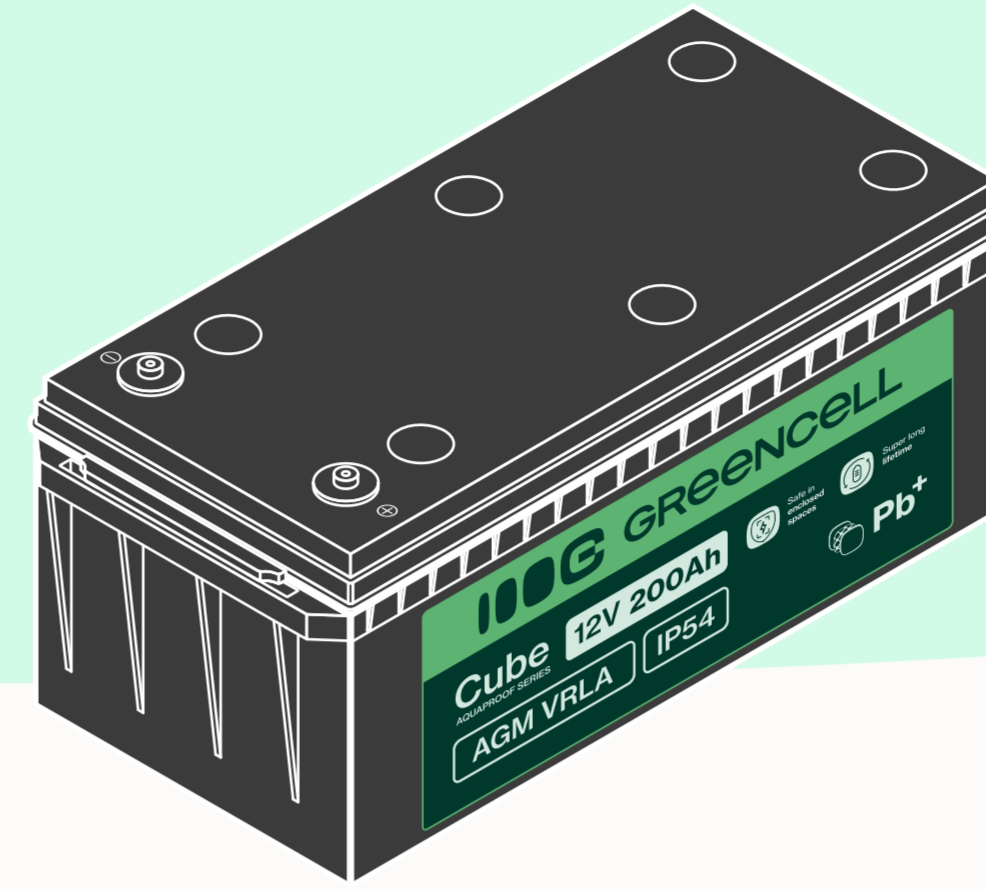

Grencell Big Cube 12V AGM IP54

Trwałe i szczelne akumulatory AGM

10 lat żywotności
w użytku buforowym

Wytrzymała i szczelna obudowa
potwierdzona certyfikatem IP54

Wysoki prąd rozładowania

Specyfikacja

Nazwa modelu	GC Cube AGM IP54 12V 120Ah	GC Cube AGM IP54 12V 150Ah	GC Cube AGM IP54 12V 200Ah	GC Cube AGM IP54 12V 250Ah
SKU	AGM12V120AH-J	AGM12V150AH-J	AGM12V200AH-J	AGM12V250AH-J
EAN	5904326376298	5904326376304	5904326376311	5904326376403
Napięcie nominalne	12 V	12 V	12 V	12 V
Pojemność nominalna (25°C) ; rozładowanie 20 godzin	120,00 Ah	150,00 Ah	200,00 Ah	250,00 Ah
Pojemność nominalna (25°C) ; rozładowanie 10 godzin	105,80 Ah	128,60 Ah	178,50 Ah	221,00 Ah
Pojemność nominalna (25°C) ; rozładowanie 3 godzin	95,10 Ah	117,60 Ah	158,70 Ah	198,00 Ah
Pojemność nominalna (25°C) ; rozładowanie 1 godzin	77,50 Ah	94,50 Ah	126,00 Ah	158,00 Ah
Szczytowe natężenie rozładowania (5s. max)	1 200,00 A	1 200,00 A	1 600,00 A	2 000,00 A
Prąd zwarcia	1 990,00 A	2 000,00 A	2 700,00 A	2 920,00 A
Maksymalne natężenie ładowania	36,00 A	45,00 A	60,00 A	75,00 A
Rezystancja wewnętrzna ; naładowanie 100% / 25°C	3,52 mΩ	3,60 mΩ	2,40 mΩ	2,47 mΩ
Pojemność dla temperatury 40°C ; rozładowanie 20 godzin	102%	102%	102%	102%
Pojemność dla temperatury 25°C ; rozładowanie 20 godzin	100%	100%	100%	100%
Pojemność dla temperatury 0°C ; rozładowanie 20 godzin	85%	85%	85%	85%
Pojemność dla temperatury -15°C ; rozładowanie 20 godzin	65%	65%	65%	65%
Faza ładowania "Float"	13,5-13,8 VDC	13,5-13,8 VDC	13,5-13,8 VDC	13,5-13,8 VDC
Faza ładowania "Equalization"	14,1-14,4 VDC	14,1-14,4 VDC	14,1-14,4 VDC	14,1-14,4 VDC
Napięcie ładowania do użytku cyklowego	14,4-15,0 VDC	14,4-15,0 VDC	14,4-15,0 VDC	14,4-15,0 VDC
Złącze DC	M8	M8	M8	M8
Klasa szczelności	IP54	IP54	IP54	IP54
Wysokość (bez terminali)	215 mm	241 mm	221 mm	220 mm
Wysokość całkowita	233 mm	245 mm	226 mm	225 mm
Szerokość	173 mm	170 mm	240 mm	268 mm
Głębokość	406 mm	418 mm	522 mm	522 mm
Waga	33 100 g	40 800 g	56 000 g	64 200 g