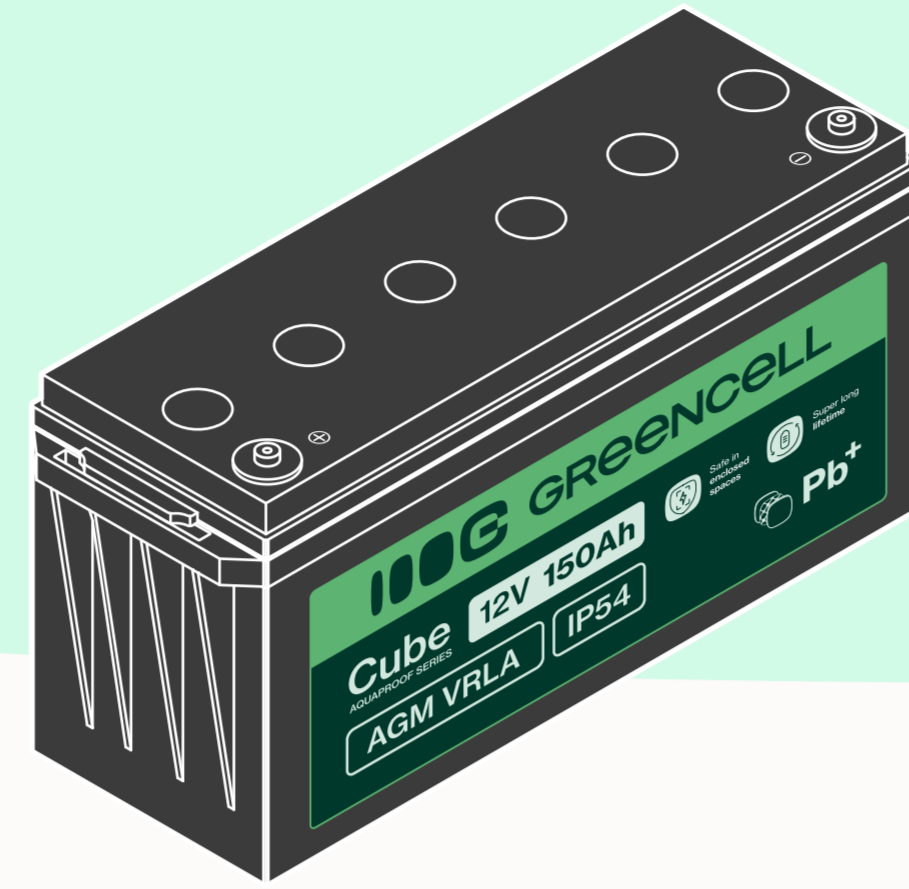

Grencell Big Cube 12V AGM IP54

Trwałe i szczelne akumulatory AGM

10 lat żywotności
w użytku buforowym

Wytrzymała i szczelna obudowa
potwierdzona certyfikatem IP54

Wysoki prąd rozładowania

Specyfikacja

Nazwa modelu	GC Cube AGM IP54 12V 120Ah	GC Cube AGM IP54 12V 150Ah	GC Cube AGM IP54 12V 200Ah	GC Cube AGM IP54 12V 250Ah
SKU	AGM12V120AH-J	AGM12V150AH-J	AGM12V200AH-J	AGM12V250AH-J
EAN	5904326376298	5904326376304	5904326376311	5904326376403
Napięcie nominalne	12 V	12 V	12 V	12 V
Pojemność nominalna (25°C) ; rozładowanie 20 godzin	120,00 Ah	150,00 Ah	200,00 Ah	250,00 Ah
Pojemność nominalna (25°C) ; rozładowanie 10 godzin	105,80 Ah	128,60 Ah	178,50 Ah	221,00 Ah
Pojemność nominalna (25°C) ; rozładowanie 3 godzin	95,10 Ah	117,60 Ah	158,70 Ah	198,00 Ah
Pojemność nominalna (25°C) ; rozładowanie 1 godzin	77,50 Ah	94,50 Ah	126,00 Ah	158,00 Ah
Szczytowe natężenie rozładowania (5s. max)	1 200,00 A	1 200,00 A	1 600,00 A	2 000,00 A
Prąd zwarcia	1 990,00 A	2 000,00 A	2 700,00 A	2 920,00 A
Maksymalne natężenie ładowania	36,00 A	45,00 A	60,00 A	75,00 A
Rezystancja wewnętrzna ; naładowanie 100% / 25°C	3,52 mΩ	3,60 mΩ	2,40 mΩ	2,47 mΩ
Pojemność dla temperatury 40°C ; rozładowanie 20 godzin	102%	102%	102%	102%
Pojemność dla temperatury 25°C ; rozładowanie 20 godzin	100%	100%	100%	100%
Pojemność dla temperatury 0°C ; rozładowanie 20 godzin	85%	85%	85%	85%
Pojemność dla temperatury -15°C ; rozładowanie 20 godzin	65%	65%	65%	65%
Faza ładowania "Float"	13,5-13,8 VDC	13,5-13,8 VDC	13,5-13,8 VDC	13,5-13,8 VDC
Faza ładowania "Equalization"	14,1-14,4 VDC	14,1-14,4 VDC	14,1-14,4 VDC	14,1-14,4 VDC
Napięcie ładowania do użytku cyklowego	14,4-15,0 VDC	14,4-15,0 VDC	14,4-15,0 VDC	14,4-15,0 VDC
Złącze DC	M8	M8	M8	M8
Klasa szczelności	IP54	IP54	IP54	IP54
Wysokość (bez terminali)	215 mm	241 mm	221 mm	220 mm
Wysokość całkowita	233 mm	245 mm	226 mm	225 mm
Szerokość	173 mm	170 mm	240 mm	268 mm
Głębokość	406 mm	418 mm	522 mm	522 mm
Waga	33 100 g	40 800 g	56 000 g	64 200 g